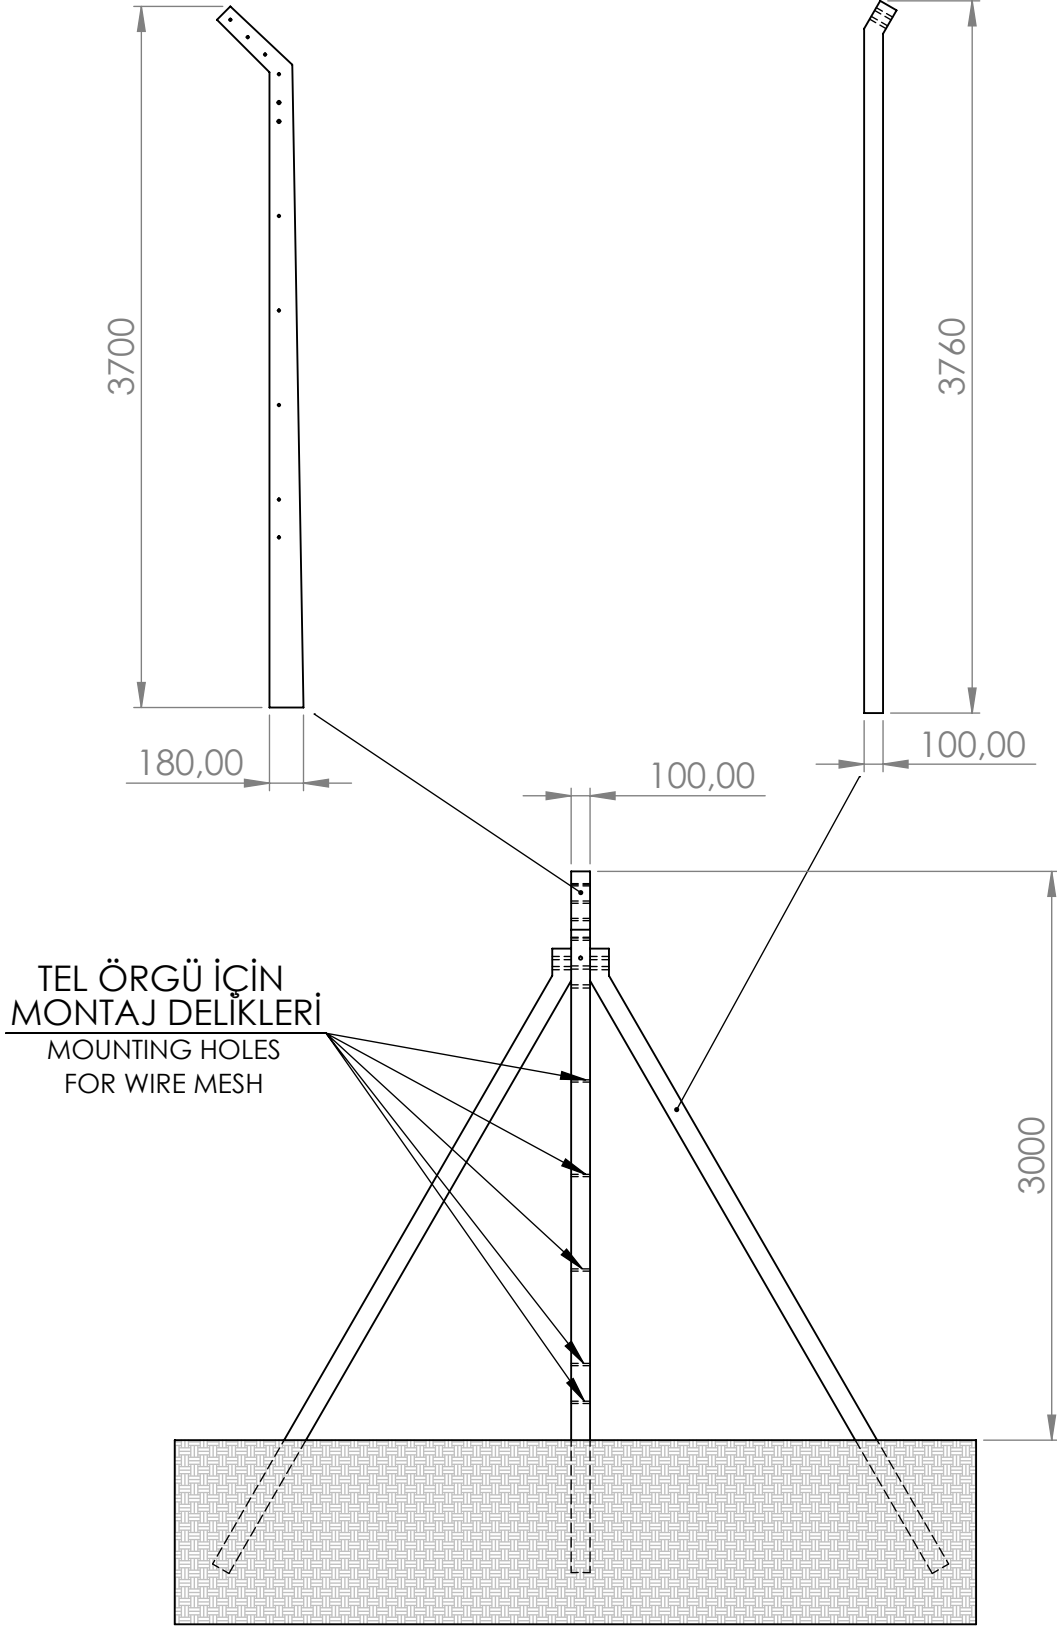

BETON DİREK
CONCRETE FENCE POST

BETON DİREK PAYANDASI
CONCRETE POST STRUT

SARGINPREFABRİK

SARGIN PREFABRİK SAN. VE TİC. AŞ

Gürpınar Mah. 7004/12 Sk. No:7 t (0 232) 436 28 80
Pınarbaşı - Bornova / İZMİR f (0 232) 436 28 06

info@sargin.com.tr
sargin.com.tr

NATO Tipi Beton Direk
NATO Type Concrete Fence Post
DOSYA ADI:
Aksi belirtilmedikçe ölçü birimi milimetredir
www.sargin.com